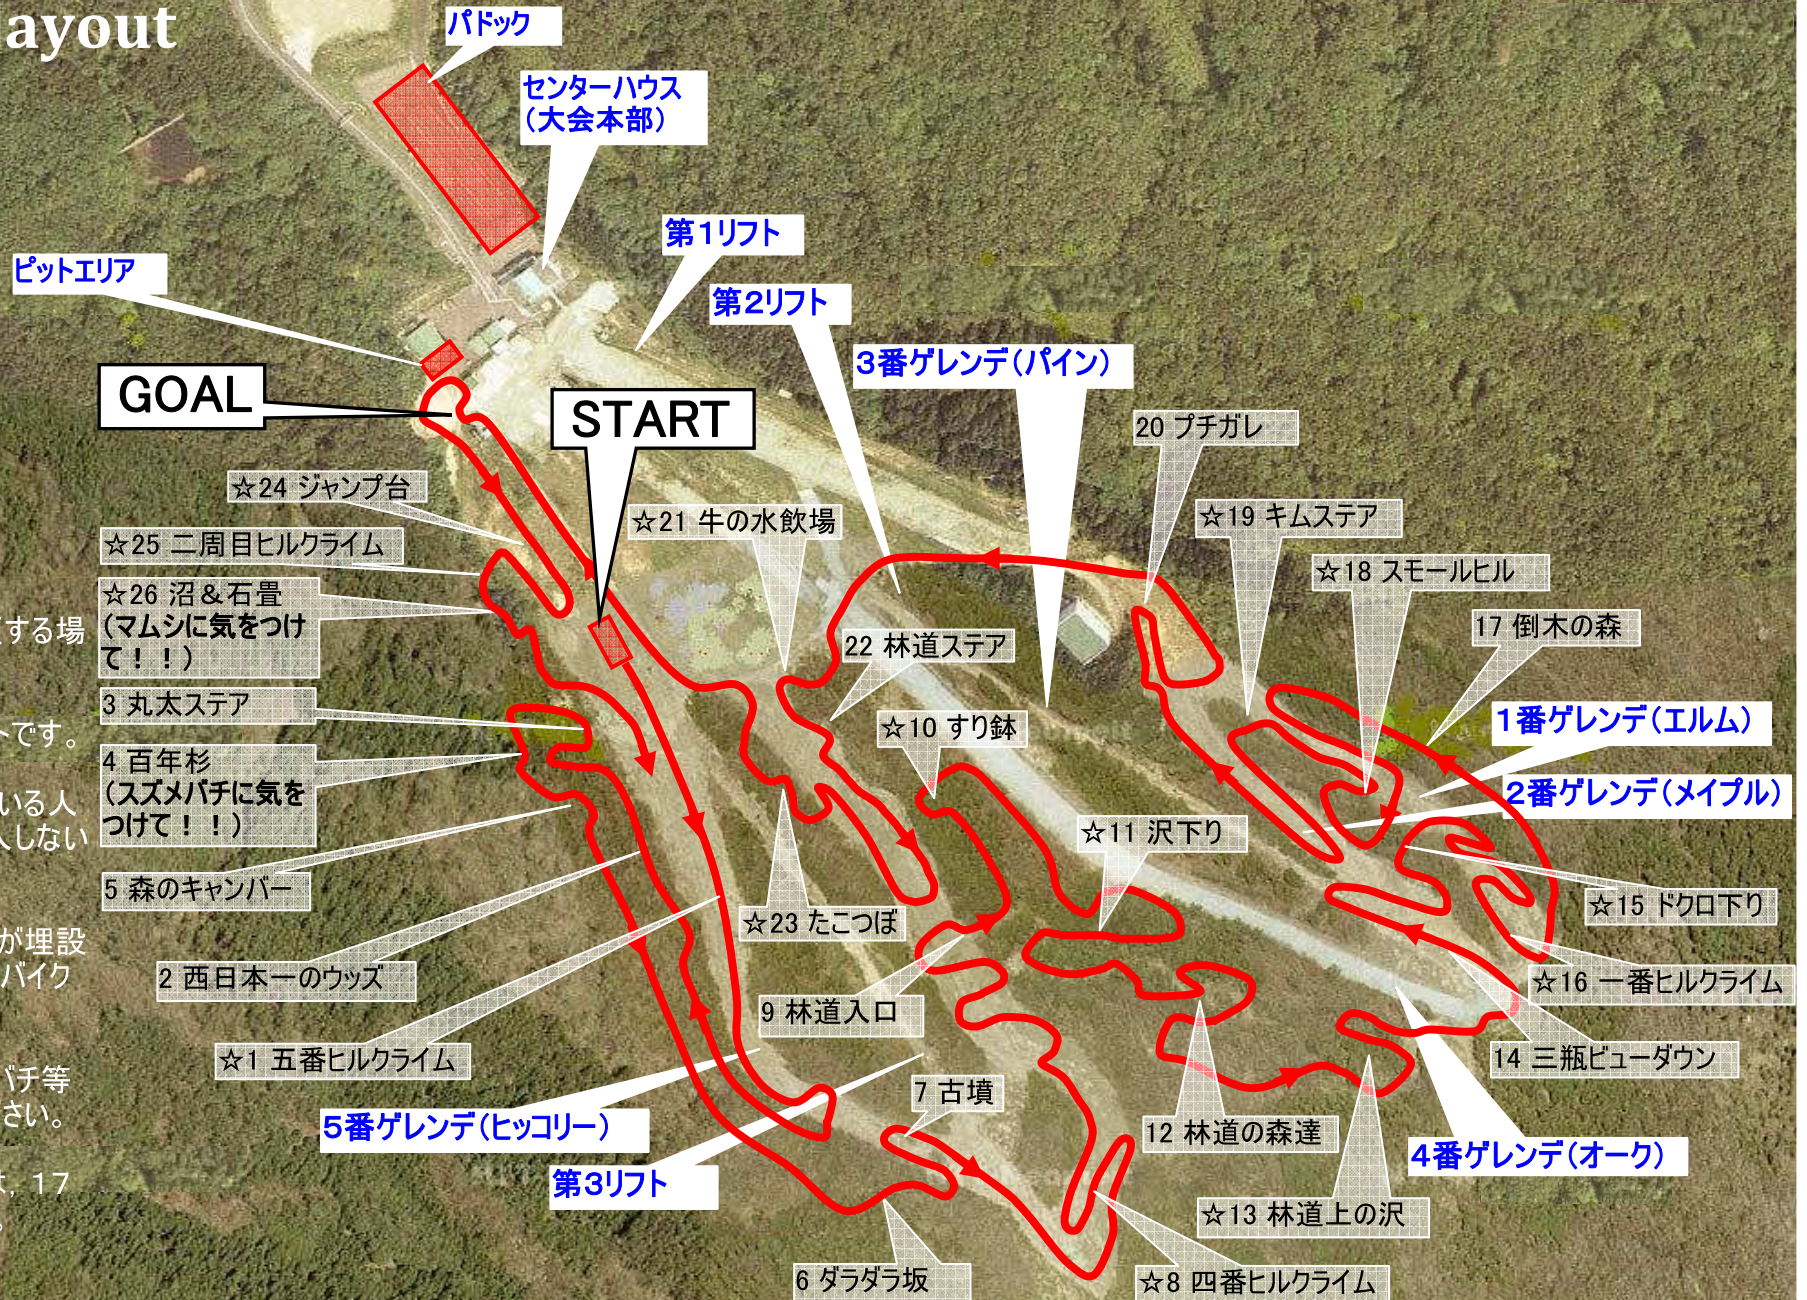

Course layout

【留意事項】

・コースは予告無く変更する場合があります。

・「☆」印は観戦ポイントです。

・ゲレンデ等に敷かれている人工芝上には絶対に侵入しないでください。

・リフトの下には電線等が埋設されているため、絶対にバイクで入らないでください。

・熊、マムシ及びスズメバチ等には十分気をつけてください。

・前日のコースの下見は、17時までに終わってください。